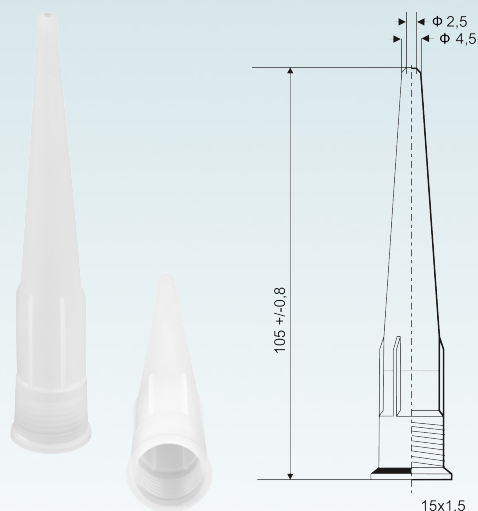

## KARTA TECHNICZNA PRODUKTU

# APLIKATOR AL55 DO KARTUSZY ALUMINIOWYCH

<b>Materiał</b>	HDPE
<b>Masa</b>	3,0 ± 0,3 g
<b>Gwint</b>	15 x 1,5 mm
<b>Kolory</b>	Zgodnie z ofertą kolekcji kolorów"
<b>Gwarancja</b>	12 miesięcy