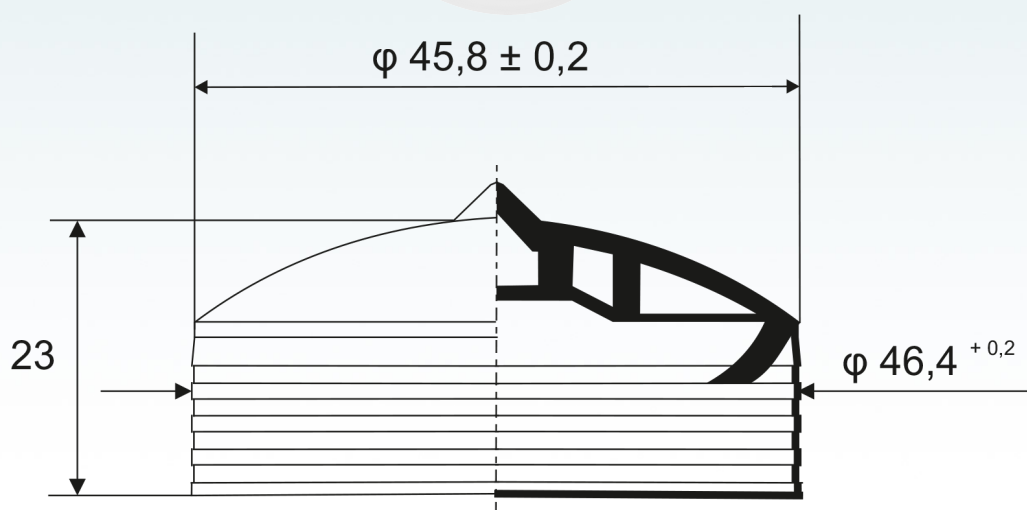

# KARTA TECHNICZNA PRODUKTU

## TŁOCZEK K-02

1600 szt. w kartonie

Materiał	HDPE
Masa	$5,8 \pm 0,15$ g
Średnica górnej krawędzi	$\varnothing 45,8 \pm 0,2$ mm
Średnica krawędzi uszczelniającej	$\varnothing 46,4 + 0,2$ mm
Gwarancja	12 miesięcy