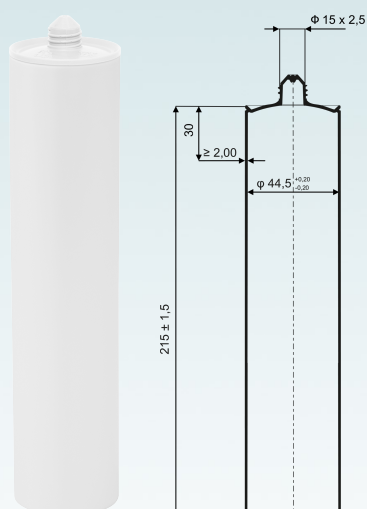

KARTA TECHNICZNA PRODUKTU

KARTUSZ RG29

Sitodruk UV

140 szt. w kartonie (3360 lub 3780 szt. na palecie)

Pojemność	290 ml
Materiał	HDPE
Masa	69 + 1,5 / - 2,0 g
Średnica wewnętrzna	Ø44,5 ± 0,2 mm
Gwint	15 x 2,5 mm
Kolory	biały*
Gwarancja	12 miesięcy